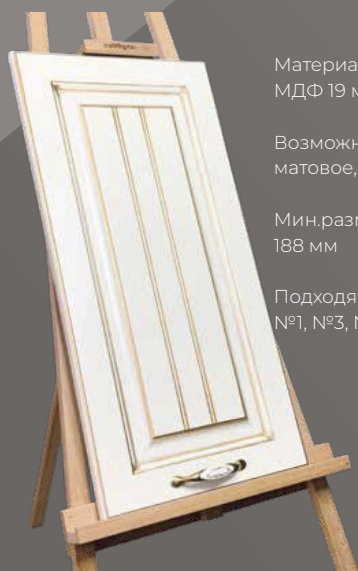

Мин.размер:
245 мм

Подходящие витрины:
№1, №3, №4

RD_БИМГОР 52

RD_БИМГОР 59

RD_БИМГОР 62

Материал от
МДФ 19 мм

Возможное покрытие:
матовое, шелк

Мин.размер:
176 мм

Подходящие витрины:
№1, №3, №4

RD_БИМГОР 65

Материал от
МДФ 19 мм

Возможное покрытие:
матовое, шелк

Мин.размер:
176 мм

Подходящие витрины:
№1, №3, №4

RD_БИМГОР 67

Материал от
МДФ 19 мм

Возможное покрытие:
матовое, шелк

Мин.размер:
188 мм

Подходящие витрины:
№1, №3, №4

RD_БИМГОР 69

Материал от
МДФ 19 мм

Возможное покрытие:
матовое, шелк

Мин.размер:
188 мм

Подходящие витрины:
№1, №3, №4