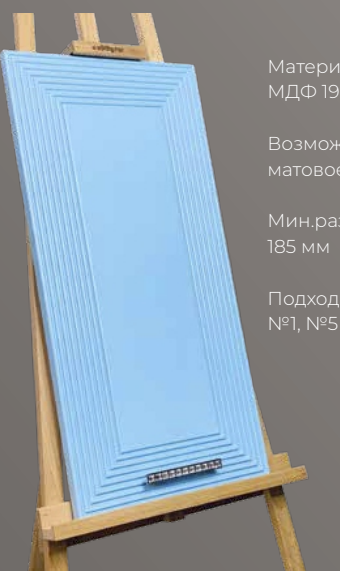

RD_ФРЕГАТ

Материал от
МДФ 22 мм

Возможное покрытие:
матовое, шелк

Мин.размер:
196 мм

Подходящие витрины:
№1

RD_ХОФ

Материал от
МДФ 19 мм

Возможное покрытие:
матовое, шелк

Мин.размер:
177 мм

Подходящие витрины:
№1

RD_ЦЕЗАРЬ

Материал от
МДФ 19 мм

Возможное покрытие:
матовое, шелк

Мин.размер:
185 мм

Подходящие витрины:
№1, №5

RD_ЭЛИС