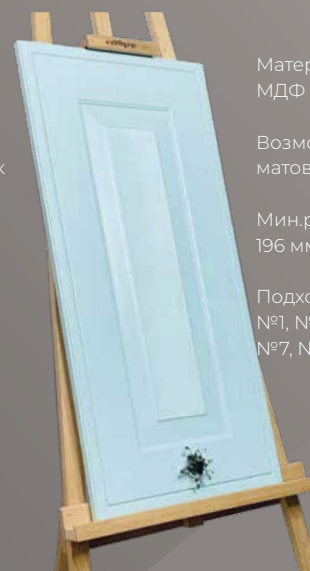

Материал от МДФ 22 мм

Возможное покрытие: матовое, шелк

Мин.размер: 176 мм

Подходящие витрины: нельзя

Материал от МДФ 19 мм

Возможное покрытие: матовое, шелк

Мин.размер: 150 мм

Подходящие витрины: нельзя

RD_МАДРИД

RD_МАКАРОН

RD_МАКАРОН 2

Материал от МДФ 19 мм

Возможное покрытие: матовое, глянцевое+акриловый лак, шелк

Мин.размер: 150 мм

Подходящие витрины: нельзя

Материал от МДФ 19 мм

Возможное покрытие: матовое, глянцевое, шелк

Мин.размер: 176 мм

Подходящие витрины: №1, №2, №3, №4, №6, №7, №8, №9

Материал от МДФ 19 мм

Возможное покрытие: матовое, глянцевое, шелк

Мин.размер: 196 мм

Подходящие витрины: №1, №2, №3, №4, №6, №7, №8, №9, №10