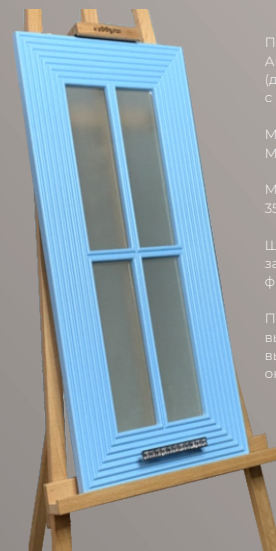

Подходит к фасадам:
Амелия, Регатто, Элис (данная витрина с чпу Элис)

Минимальная толщина:
МДФ 19 мм

Минимальный размер:
350 x 350 мм

Ширина рамки зависит от выбранной фрезеровки

При увеличении высоты, клиент выбирает количество окошек

RD_VИТРИНА №5 ЧПУ ЭЛИС