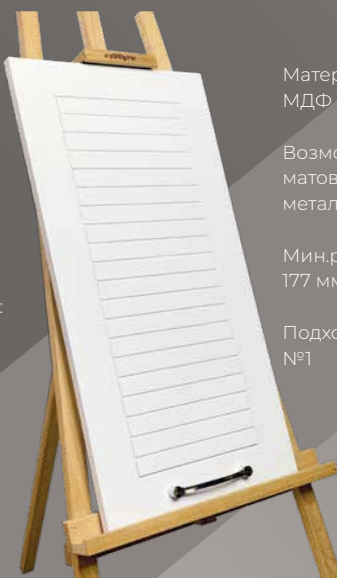

Материал от
МДФ 19 мм

Возможное покрытие:
матовое, шелк

Мин.размер:
200 мм

Подходящие витрины:
№1, №3, №4, №10

RD_ЛЕОН С 2 КАЛЕВКАМИ

Материал от
МДФ 19 мм

Возможное покрытие:
матовое, шелк

Мин.размер:
176 мм

Подходящие витрины:
№1

RD_ЛЕСТНИЦА 1

Материал от
МДФ 19 мм

Возможное покрытие:
матовое, глянцевое,
металлик, шелк

Мин.размер:
177 мм

Подходящие витрины:
№1

RD_ЛЕСТНИЦА 2

Материал от
МДФ 22 мм