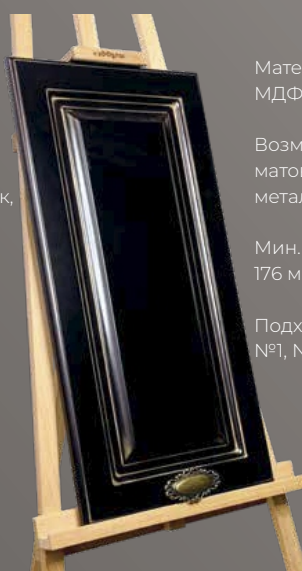

Возможное покрытие: матовое, шелк

Мин.размер: 274 мм

Подходящие витрины: №1

RD_ИНФИНИТИ

Материал от МДФ 19 мм

Возможное покрытие: матовое, глянцевое, металлик, шелк

Мин.размер: 260 мм

Подходящие витрины: №1

RD_КАРНАВАЛ

Материал от МДФ 19 мм

Возможное покрытие: матовое, глянцевое+акриловый лак, шелк

Мин.размер: 148 мм

Подходящие витрины: №1, №3, №4

RD_КВАДРО С КАЛЕВКОЙ

Материал от МДФ 19 мм

Возможное покрытие: матовое, глянцевое, металлик, шелк

Мин.размер: 176 мм

Подходящие витрины: №1, №3, №4

RD_КЛАССИКА

Материал от МДФ 19 мм

Возможное покрытие: матовое, шелк

Мин.размер: 215 мм

Подходящие витрины: №1

RD_КЛЕВЕР