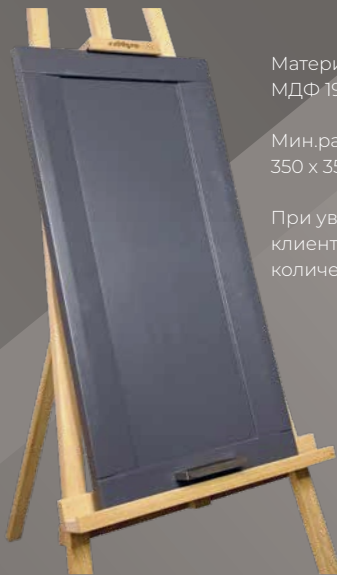

Материал от
МДФ 19 мм

Мин.размер:
350 x 350 мм

При увеличении высоты,
клиент выбирает
количество перекрестий

RD_ПОРТО