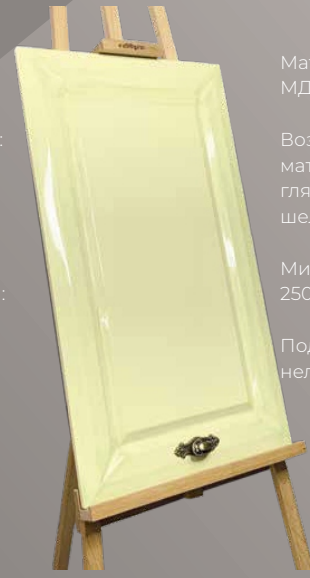

Материал от
МДФ 19 мм

Возможное покрытие:
матовое, глянцевое,
металлик, шелк

Мин.размер:
205 мм

Подходящие витрины:
№1

RD_РИСУНОК 66, ФРЕЗА Р4

Материал от
МДФ 19 мм

Возможное покрытие:
матовое, шелк

Мин.размер:
205 мм

Подходящие витрины:
№1

RD_РИЧМОНД

Материал от
МДФ 19 мм

Возможное покрытие:
матовое, глянцевое,
металлик, шелк

Мин.размер:
230 мм

Подходящие витрины:
№1

Материал от
МДФ 22 мм

Возможное покрытие:
матовое, шелк

Мин.размер:
340 мм

Подходящие витрины:
№1

Материал от
МДФ 22 мм

Возможное покрытие:
матовое,
глянцевое+акриловый лак,
шелк

Мин.размер:
250 мм

Подходящие витрины:
нельзя

RD_РТУТЬ + СПЕЦЭФФЕКТ

RD_САРАГОСА