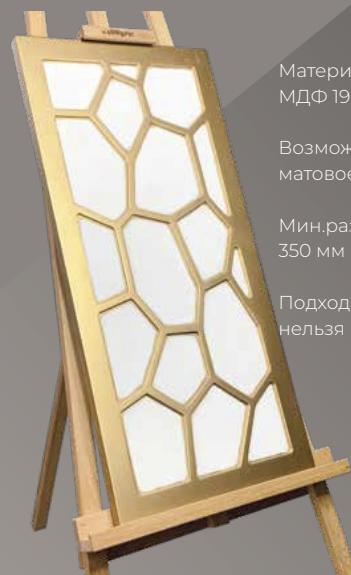

RD_БИМГОР 72

Материал от
МДФ 19 мм

Возможное покрытие:
матовое, глянцевое, шелк

Мин.размер:
176 мм

Подходящие витрины:
№1, №3, №4

RD_БИМГОР 91

Материал от
МДФ 19 мм

Возможное покрытие:
матовое, глянцевое, шелк

Мин.размер:
215 мм

Подходящие витрины:
№1, №3, №4

RD_БОМОИД

Материал от
МДФ 22 мм

Возможное покрытие:
матовое,
глянцевое+акриловый лак,
шелк

Мин.размер:
150 мм

RD_БОРДО

Материал от
МДФ 19 мм

Возможное покрытие:
матовое

Мин.размер:
245 мм

Подходящие витрины:
№1, №3, №4, №10

RD_БРЯНСК СБОРНЫЙ

Материал от
МДФ 19 мм

Возможное покрытие:
матовое, шелк

Мин.размер:
350 мм

Подходящие витрины:
нельзя