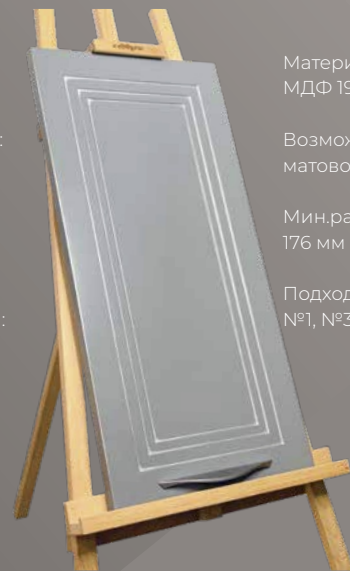

Мин.размер:
340 мм

Подходящие витрины:
№1

Материал от
МДФ 22 мм

Возможное покрытие:
матовое,
глянцевое+акриловый лак,
шелк

Мин.размер:
250 мм

Подходящие витрины:
нельзя

RD_РТУТЬ + СПЕЦЭФФЕКТ

RD_САРАГОСА

RD_СИДАК

Материал от
МДФ 22 мм

Возможное покрытие:
матовое, шелк

Мин.размер:
150 мм

Подходящие витрины:
№1

Материал от
МДФ 19 мм

Возможное покрытие:
матовое, глянцевое,
металлик, шелк

Мин.размер:
230 мм

Подходящие витрины:
№1

Материал от
МДФ 19 мм

Возможное покрытие:
матовое, шелк

Мин.размер:
176 мм

Подходящие витрины:
№1, №3, №4, №10

RD_СИЕНА

RD_СЛОЖНАЯ ФРЕЗЕРОВКА 62 КЛАССИКА

RD_СТУПЕНИ