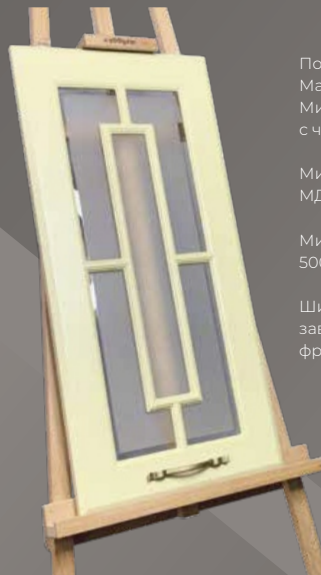

Подходит к фасадам:
Малина, Малина-Дублин,
Минотти (данная витрина
с чпу Минотти)

Минимальная толщина:
МДФ 19 мм

Минимальный размер:
500 x 350 мм

Ширина рамки
зависит от выбранной
фрезеровки

RD_ВИТРИНА №6 ЧПУ МИНОТТИ

КОЛОННЫ

ОБКАТЫ КРАЯ