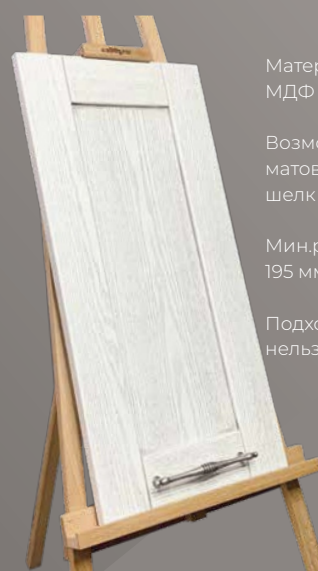

Подходящие витрины:
№1

Материал от
МДФ 19 мм

Возможное покрытие:
матовое, глянцевое,
шелк

Мин.размер:
175 мм

Подходящие витрины:
№1

Материал от
МДФ 10 мм + МДФ 10 мм

Возможное покрытие:
матовое,
шелк

Мин.размер:
195 мм