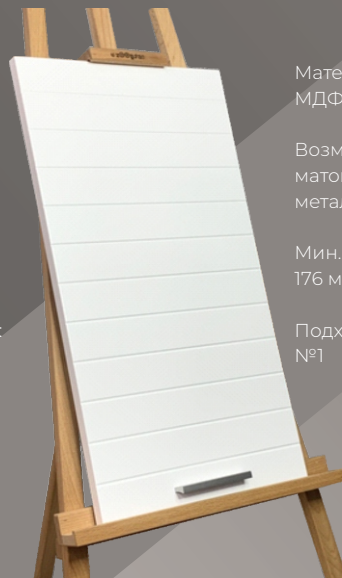

RD_СИДАК

Материал от
МДФ 22 мм

Возможное покрытие:
матовое, шелк

Мин.размер:
150 мм

Подходящие витрины:
№1

Материал от
МДФ 19 мм

Возможное покрытие:
матовое, глянцевое,
металлик, шелк

Мин.размер:
230 мм

Подходящие витрины:
№1

Материал от
МДФ 19 мм

Возможное покрытие:
матовое, шелк

Мин.размер:
176 мм

Подходящие витрины:
№1, №3, №4, №10

RD_СИЕНА

RD_СЛОЖНАЯ ФРЕЗЕРОВКА 62 КЛАССИКА

RD_СТУПЕНИ

Материал от
МДФ 19 мм

Возможное покрытие:
матовое, глянцевое,
металлик, шелк

Мин.размер:
177 мм

Подходящие витрины:
№1

Материал от
МДФ 19 мм

Возможное покрытие:
матовое, глянцевое,
металлик, шелк

Мин.размер:
176 мм