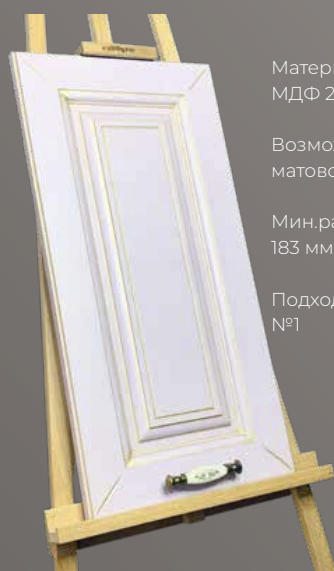

Материал от
МДФ 19 мм

Возможное покрытие:
матовое, шелк

Мин.размер:
220 мм

Подходящие витрины:
№1, №3, №4, №10

Материал от
МДФ 22 мм

Возможное покрытие:
матовое, шелк

Мин.размер:
175 мм

Подходящие витрины:
№1, №5

Материал от
МДФ 19 мм

Возможное покрытие:
матовое, шелк

Мин.размер:
176 мм

Подходящие витрины:
№1

RD_АВОЛА

RD_АМЕЛИЯ

RD_АМЕТИСТ

Материал от
МДФ 19 мм

Возможное покрытие:
матовое, шелк

Мин.размер:
176 мм

Подходящие витрины:
№1

Материал от
МДФ 22 мм

Возможное покрытие:
матовое, шелк

Мин.размер:
183 мм

Подходящие витрины:
№1

Материал от
МДФ 19 мм