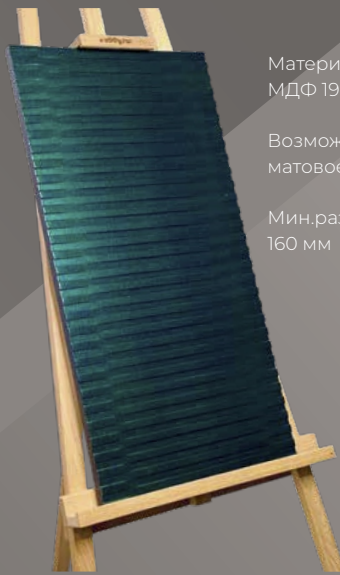

RD_ТЕХНО КРАСНОДАР

Материал от
МДФ 19 мм

Возможное покрытие:
матовое, шелк

Мин.размер:
160 мм

RD_ФРЕГАТ