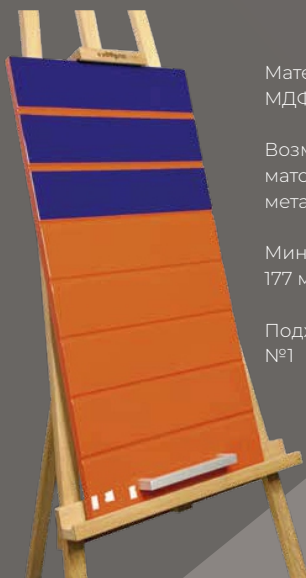

RD_СИДАК

Материал от
МДФ 22 мм

Возможное покрытие:
матовое, шелк

Мин.размер:
150 мм

Подходящие витрины:
№1

Материал от
МДФ 19 мм

Возможное покрытие:
матовое, глянцевое,
металлик, шелк

Мин.размер:
230 мм

Подходящие витрины:
№1

Материал от
МДФ 19 мм

Возможное покрытие:
матовое, шелк

Мин.размер:
176 мм

Подходящие витрины:
№1, №3, №4, №10

RD_СИЕНА

RD_СЛОЖНАЯ ФРЕЗЕРОВКА 62 КЛАССИКА

RD_СТУПЕНИ

Материал от
МДФ 19 мм

Возможное покрытие:
матовое, глянцевое,
металлик, шелк

Мин.размер:
177 мм

Подходящие витрины:
№1

Материал от
МДФ 19 мм

Возможное покрытие:
матовое, глянцевое,
металлик, шелк

Мин.размер:
176 мм