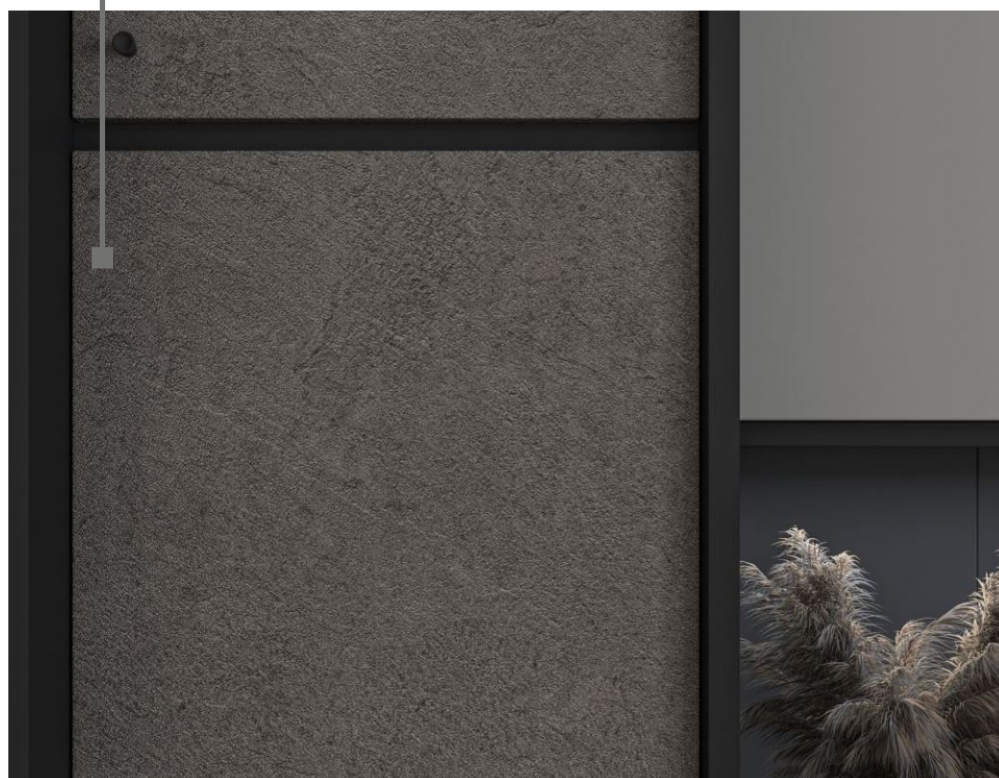

3064 Kroko Krem
Крем кроко

3062 Kroko Mavi
Голубой кроко

3063 Kroko Gri
Серый кроко

3056 Slate Krem
Крем слэйт

3058 Slate Kahve
Кофе слэйт

3057 Slate Gri
Серый слэйт

ГЛУБОКОЕ СИНХРОННОЕ
ТИСНЕНИЕ

УСТОЙЧИВОСТЬ
К ЦАРАПИНАМ

ЗАЩИТА ОТ ОТПЕЧАТКОВ
ПАЛЬЦЕВ