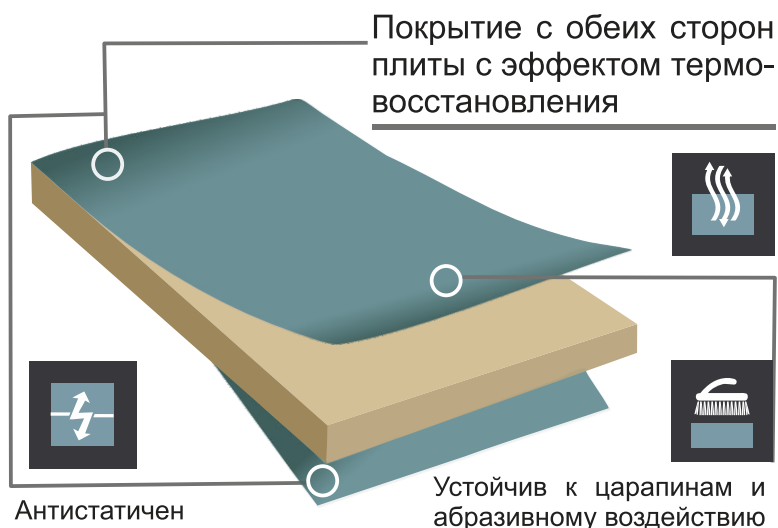

supra mat

СЕРИЯ ПЛИТ

20 МАТОВЫХ ДЕКОРОВ

1220x2800x18 мм

ВНЕШНИЙ ВИД

Эксклюзивные трендовые декоры

Покрытие с двух сторон

Идеально матовая поверхность – 3 GL (метод тестирования ALFA AW A16/10)

Превосходная глубина цвета с эффектом высококачественной окраски

Приятная на ощупь поверхность

УНИКАЛЬНЫЕ СВОЙСТВА

ВОЗМОЖНОСТЬ ТЕРМИЧЕСКОГО САМОВОССТАНОВЛЕНИЯ ПОТЕРТОСТЕЙ И МИКРОЦАРАПИН

Используйте ткань и обычный утюг. Необходимо прогладить поверхность в течение 20-30 секунд на температуре 100-120 градусов С (как правило, это второй температурный уровень). Поверхность становится как новая.

ЛЕГКОСТЬ В УХОДЕ

Благодаря эффекту antifingerprint не остаются отпечатки пальцев

Улучшенные антибактериальные свойства

Устойчив к плесени

Водоотталкивающие свойства

Плиты могут использоваться как для фасадов, так и для корпуса, в том числе его открытых деталей, благодаря двухстороннему ламинированию плиты.