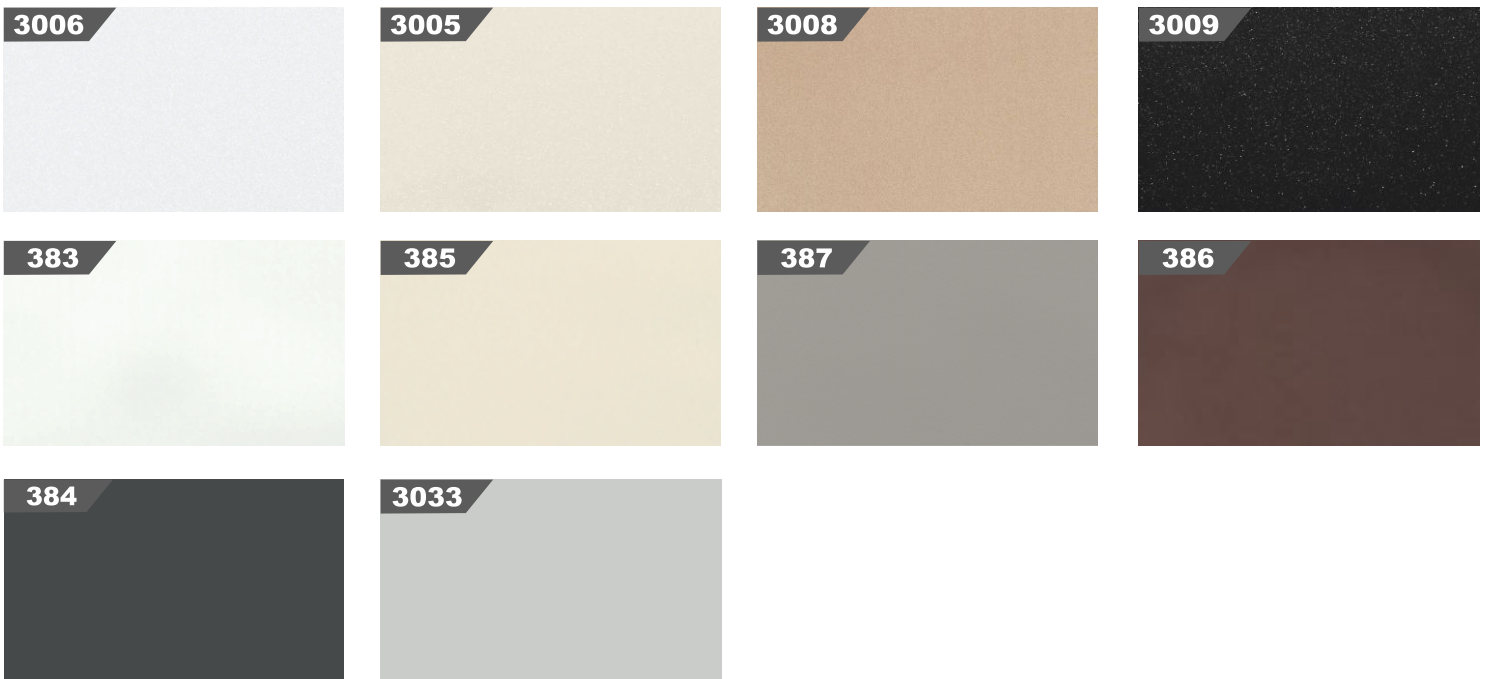

MATT GALAXY and MATT CASHMERE